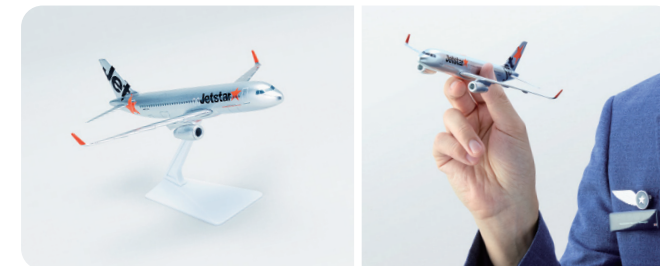

サイズ: 縦98cm / 横148cm  
Size: H98cm / W148cm

オリジナル ブランケット ¥1,500  
Take-home blanket

ジェットスター A320 モデルプレーン ¥2,500  
Jetstar A320 model aircraft

※写真は全てイメージです